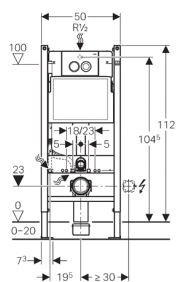

### Цель применения

- Для монтажа в гипсокартонные стены на высоту рамы или по высоте помещения перед капитальной либо гипсокартонной стеной
- Для унитазов с межосевым расстоянием под крепежные шпильки 18 см или 23 см
- Для крепежа в пол (0 - 20 см)
- Для установки перед капитальной стеной или пустотелой перегородкой
- Для скрытой установки на капитальной стене
- Для установки в пристенке в высоту помещения или в разделительной перегородке
- Для подсоединения Geberit AquaClean
- Для монтажа перед стояками
- Не подходит для бетонирования

### Характеристики

- Рама порошковой окраски, синий ультрамарин
- Самонесущая конструкция
- Рама с отверстиями ш 9 мм для крепления в деревянном каркасе
- Ножки оцинкованные, с бесступенчатой регулировкой 0 - 20 см
- Опорная площадка из пластика, глубина подходит для монтажа в профиль UW50
- Бачок UP100, толщина 12 см, Бачок скрытого монтажа с фронтальным управлением смыва
- Бачок скрытого монтажа, полностью герметизированный от попадания конденсата
- Настраивается большой объем воды для смыва
- объем малого смыва не регулируется
- При заводской установке возможен немедленный последующий смыв
- Подвод воды по центру сзади или сверху
- Присоединение подводки к запорному клапану вручную без инструмента
- Двойной смыв со смывной клавишей Delta50, Delta51 или Delta21
- Смыв/стоп или одинарный смыв со смывной клавишей Delta40, Delta15 или Delta11
- Регулируемый объем смыва
- Подвод воды по центру сзади или сверху
- Гибкая подводка для углового запорного вентиля прикручивается без применения инструментов
- Монтажная глубина 12 см

### Технические данные

Объем воды для смыва, заводская установка	6 и 3 л
Малый объем воды для смыва, диапазон настройки	3-4 л
Большой объем воды для смыва, диапазон настройки	4,5 / 6 / 7,5 л