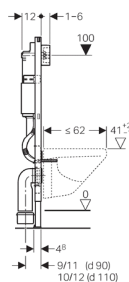

### Цель применения

- Для монтажа в гипсокартонные стены на высоту рамы или по высоте помещения перед капитальной либо гипсокартонной стеной
- Для унитазов с межосевым расстоянием под крепежные шпильки 18 см или 23 см
- Для крепежа в пол (0 - 20 см)
- Для установки перед капитальной стеной или пустотелой перегородкой
- Для скрытой установки на капитальной стене
- Для установки в пристенке в высоту помещения или в разделительной перегородке
- Для подсоединения Geberit AquaClean
- Для монтажа перед стояками
- Не подходит для бетонирования

### Характеристики

- Рама порошковой окраски, синий ультрамарин
- Самонесущая конструкция
- Рама с отверстиями ш 9 мм для крепления в деревянном каркасе
- Ножки оцинкованные, с бесступенчатой регулировкой 0 - 20 см
- Опорная площадка из пластика, глубина подходит для монтажа в профиль UW50
- Бачок UP100, толщина 12 см, Бачок скрытого монтажа с фронтальным управлением смыва
- Бачок скрытого монтажа, полностью герметизированный от попадания конденсата
- Настраивается большой объем воды для смыва
- объем малого смыва не регулируется
- При заводской установке возможен немедленный последующий смыв
- Подвод воды по центру сзади или сверху
- Присоединение подводки к запорному клапану вручную без инструмента
- Двойной смыв со смывной клавишей Delta50, Delta51 или Delta21
- Смыв/стоп или одинарный смыв со смывной клавишей Delta40, Delta15 или Delta11
- Регулируемый объем смыва
- Подвод воды по центру сзади или сверху
- Гибкая подводка для углового запорного вентиля прикручивается без применения инструментов
- Монтажная глубина 12 см

### Технические данные

Объем воды для смыва, заводская установка	6 и 3 л
Малый объем воды для смыва, диапазон настройки	3-4 л
Большой объем воды для смыва, диапазон настройки	4,5 / 6 / 7,5 л